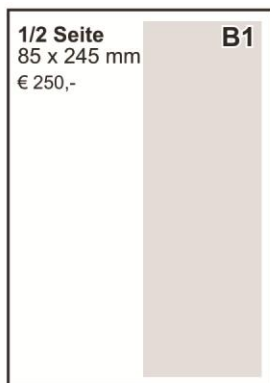

www.lachesis.de

redaktion@lachesis.de

anzeigen@lachesis.de

vertrieb@lachesis.de

LACHESIS-Redaktion Silvia Mosen mit Elisabeth Benzing und Anja Kraus

Silvia Mosen Mariannenstraße 30 10999 Berlin

Tel: 030 / 612 857 50

Annika Bührmann

Berlin

Tel: 0160 – 97 90 33 91

Gudula Willing Pliestermark 3

46284 Dorsten

Tel+Fax: 02362 / 202 91 90 + 998 93 68

MEDIADATEN

Stand Juni 2010

Auflage:	2.000 - 3.000 Exemplare
Erscheinungsweise:	1 x jährlich im Februar
Anzeigenschluss:	15. November
Umfang:	68 - 72 Seiten
Heftformat:	210 x 280 mm
Satzspiegel:	180 x 245 mm, 2- bzw. 3-spaltig
Druck:	Heftinhalt schwarz-weiß, Umschlag farbig

Auf Wunsch senden wir gern ein Ansichtsexemplar zu.

ANZEIGEN-FORMATE und -PREISE

gültig ab Januar 2002

Die Formate sind jeweils Maximalgrößen und immer in der Ausrichtung bindend, d.h. keine Drehung möglich.

Druckvorlagen:

Datenträger CD, E-Mail-Anhang

gestaltete Anzeige als pdf, psd, eps, fh, ai, jpg, tif

Rabatt Mehrfachschaltung 2 x 5% / 3 x 10% / Serie ab 4 x 15%