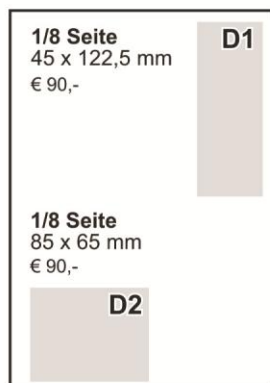

Annika Bührmann

Berlin

Tel: 0160 – 97 90 33 91

Gudula Willing Pliestermark 3

46284 Dorsten

Tel+Fax: 02362 / 202 91 90 + 998 93 68

MEDIADATEN

Stand Juni 2010

Auflage:	2.000 - 3.000 Exemplare
Erscheinungsweise:	1 x jährlich im Februar
Anzeigenschluss:	15. November
Umfang:	68 - 72 Seiten
Heftformat:	210 x 280 mm
Satzspiegel:	180 x 245 mm, 2- bzw. 3-spaltig
Druck:	Heftinhalt schwarz-weiß, Umschlag farbig

Auf Wunsch senden wir gern ein Ansichtsexemplar zu.

ANZEIGEN-FORMATE und -PREISE

gültig ab Januar 2002

Die Formate sind jeweils Maximalgrößen und immer in der Ausrichtung bindend, d.h. keine Drehung möglich.