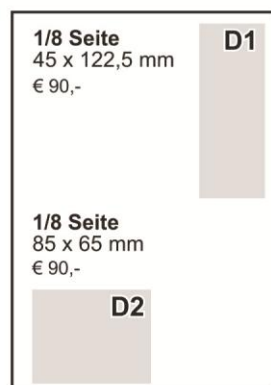

MEDIADATEN

Stand Juni 2011

Auflage: 2.000 Exemplare
 Erscheinungsweise: 1 x jährlich im Februar
 Anzeigenschluss: 15. November
 Umfang: 68 - 72 Seiten
 Heftformat: 210 x 280 mm
 Satzspiegel: 180 x 245 mm, 2- bzw. 3-spaltig
 Druck: Heftinhalt schwarz-weiß, Umschlag farbig

Auf Wunsch senden wir gern ein Ansichtsexemplar zu.

ANZEIGEN-FORMATE und -PREISE

gültig ab Januar 2002

Die Formate sind jeweils Maximalgrößen und immer in der Ausrichtung bindend, d.h. keine Drehung möglich.