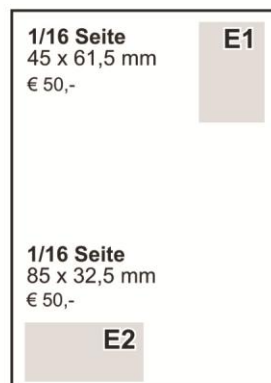

www.lachesis.de

redaktion@lachesis.de

anzeigen@lachesis.de

vertrieb@lachesis.de

LACHESIS-Redaktion Silvia Mosen mit Elisabeth Benzing und Anja Kraus

Silvia Mosen Mariannenstraße 30 10999 Berlin

Tel: 030 / 612 857 50

Annika Bührmann

Berlin

Tel: 0160 – 97 90 33 91

Gudula Willing Pliestermark 3

46284 Dorsten

Tel+Fax: 02362 / 202 91 90 + 998 93 68

MEDIADATEN

Stand Juni 2010

Auflage:	2.000 - 3.000 Exemplare
Erscheinungsweise:	1 x jährlich im Februar
Anzeigenschluss:	15. November
Umfang:	68 - 72 Seiten
Heftformat:	210 x 280 mm
Satzspiegel:	180 x 245 mm, 2- bzw. 3-spaltig
Druck:	Heftinhalt schwarz-weiß, Umschlag farbig

Auf Wunsch senden wir gern ein Ansichtsexemplar zu.

ANZEIGEN-FORMATE und -PREISE

gültig ab Januar 2002

Die Formate sind jeweils Maximalgrößen und immer in der Ausrichtung bindend, d.h. keine Drehung möglich.

Druckvorlagen:

Datenträger CD, E-Mail-Anhang

gestaltete Anzeige als pdf, psd, eps, fh, ai, jpg, tif

Rabatt Mehrfachschaltung 2 x 5% / 3 x 10% / Serie ab 4 x 15%