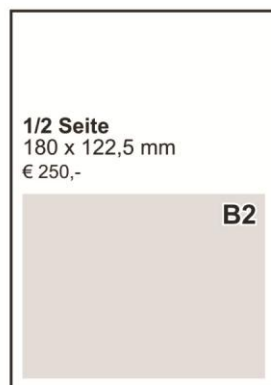

MEDIADATEN

Stand Juni 2011

Auflage: 2.000 Exemplare
 Erscheinungsweise: 1 x jährlich im Februar
 Anzeigenschluss: 15. November
 Umfang: 68 - 72 Seiten
 Heftformat: 210 x 280 mm
 Satzspiegel: 180 x 245 mm, 2- bzw. 3-spaltig
 Druck: Heftinhalt schwarz-weiß, Umschlag farbig

Auf Wunsch senden wir gern ein Ansichtsexemplar zu.

ANZEIGEN-FORMATE und -PREISE

gültig ab Januar 2002

Die Formate sind jeweils Maximalgrößen und immer in der Ausrichtung bindend, d.h. keine Drehung möglich.