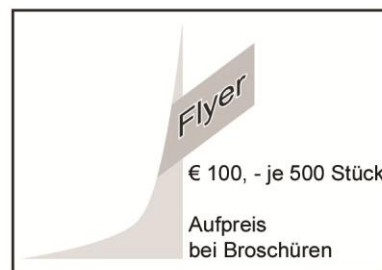

www.lachesis.de

redaktion@lachesis.de

anzeigen@lachesis.de

vertrieb@lachesis.de

LACHESIS-Redaktion Silvia Mosen mit Elisabeth Benzing und Anja Kraus

Silvia Mosen Mariannenstraße 30 10999 Berlin

Tel: 030 / 612 857 50

Annika Bührmann

Berlin

Tel: 0160 – 97 90 33 91

Gudula Willing Pliestermark 3

46284 Dorsten

Tel+Fax: 02362 / 202 91 90 + 998 93 68

MEDIADATEN

Stand Juni 2010

Auflage:	2.000 - 3.000 Exemplare
Erscheinungsweise:	1 x jährlich im Februar
Anzeigenschluss:	15. November
Umfang:	68 - 72 Seiten
Heftformat:	210 x 280 mm
Satzspiegel:	180 x 245 mm, 2- bzw. 3-spaltig
Druck:	Heftinhalt schwarz-weiß, Umschlag farbig

Auf Wunsch senden wir gern ein Ansichtsexemplar zu.

ANZEIGEN-FORMATE und -PREISE

gültig ab Januar 2002

Die Formate sind jeweils Maximalgrößen und immer in der Ausrichtung bindend, d.h. keine Drehung möglich.

Druckvorlagen:

Datenträger CD, E-Mail-Anhang

gestaltete Anzeige als pdf, psd, eps, fh, ai, jpg, tif

Rabatt Mehrfachschaltung 2 x 5% / 3 x 10% / Serie ab 4 x 15%