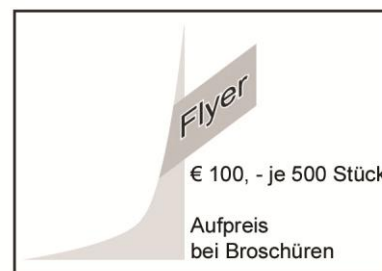

www.lachesis.de
redaktion@lachesis.de
anzeigen@lachesis.de
vertrieb@lachesis.de

LACHESIS-Redaktion Silvia Mosen mit Annika Bührmann
Silvia Mosen Mariannenstraße 30 10999 Berlin Tel: 030 / 612 857 50
Annika Bührmann Okerstraße 22 12049 Berlin Tel: 030 / 60 97 83 10
Gudula Willing Pliestermark 3 46284 Dorsten Tel+Fax: 02362 / 202 91 90 + 998 93 68

MEDIADATEN

Stand Juni 2011

Auflage: 2.000 Exemplare
Erscheinungsweise: 1 x jährlich im Februar
Anzeigenschluss: 15. November
Umfang: 68 - 72 Seiten
Heftformat: 210 x 280 mm
Satzspiegel: 180 x 245 mm, 2- bzw. 3-spaltig
Druck: Heftinhalt schwarz-weiß, Umschlag farbig

Auf Wunsch senden wir gern ein Ansichtsexemplar zu.

ANZEIGEN-FORMATE und -PREISE

gültig ab Januar 2002

Die Formate sind jeweils Maximalgrößen und immer in der Ausrichtung bindend, d.h. keine Drehung möglich.

Druckvorlagen:

Datenträger CD, E-Mail-Anhang
gestaltete Anzeige als pdf, psd, eps, fh, ai, jpg, tif

Rabatt Mehrfachschaltung 2 x 5% / 3 x 10% / Serie ab 4 x 15%