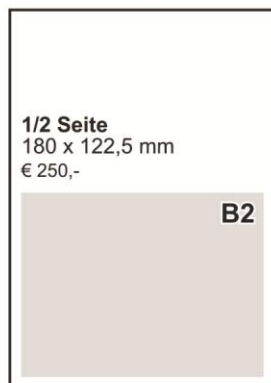

www.lachesis.de

redaktion@lachesis.de

anzeigen@lachesis.de

vertrieb@lachesis.de

LACHESIS-Redaktion Silvia Mosen mit Elisabeth Benzing und Anja Kraus

Silvia Mosen Mariannenstraße 30 10999 Berlin

Tel: 030 / 612 857 50

Annika Bührmann

Berlin

Tel: 0160 – 97 90 33 91

Gudula Willing Pliestermark 3

46284 Dorsten

Tel+Fax: 02362 / 202 91 90 + 998 93 68

MEDIADATEN

Stand Juni 2010

Auflage:	2.000 - 3.000 Exemplare
Erscheinungsweise:	1 x jährlich im Februar
Anzeigenschluss:	15. November
Umfang:	68 - 72 Seiten
Heftformat:	210 x 280 mm
Satzspiegel:	180 x 245 mm, 2- bzw. 3-spaltig
Druck:	Heftinhalt schwarz-weiß, Umschlag farbig

Auf Wunsch senden wir gern ein Ansichtsexemplar zu.

ANZEIGEN-FORMATE und -PREISE

gültig ab Januar 2002

Die Formate sind jeweils Maximalgrößen und immer in der Ausrichtung bindend, d.h. keine Drehung möglich.

Druckvorlagen:

Datenträger CD, E-Mail-Anhang

gestaltete Anzeige als pdf, psd, eps, fh, ai, jpg, tif

Rabatt Mehrfachschaltung 2 x 5% / 3 x 10% / Serie ab 4 x 15%