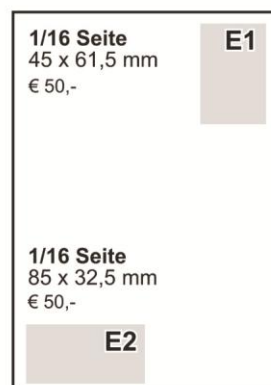

MEDIADATEN

Stand Juni 2011

Auflage: 2.000 Exemplare
 Erscheinungsweise: 1 x jährlich im Februar
 Anzeigenschluss: 15. November
 Umfang: 68 - 72 Seiten
 Heftformat: 210 x 280 mm
 Satzspiegel: 180 x 245 mm, 2- bzw. 3-spaltig
 Druck: Heftinhalt schwarz-weiß, Umschlag farbig

Auf Wunsch senden wir gern ein Ansichtsexemplar zu.

ANZEIGEN-FORMATE und -PREISE

gültig ab Januar 2002

Die Formate sind jeweils Maximalgrößen und immer in der Ausrichtung bindend, d.h. keine Drehung möglich.